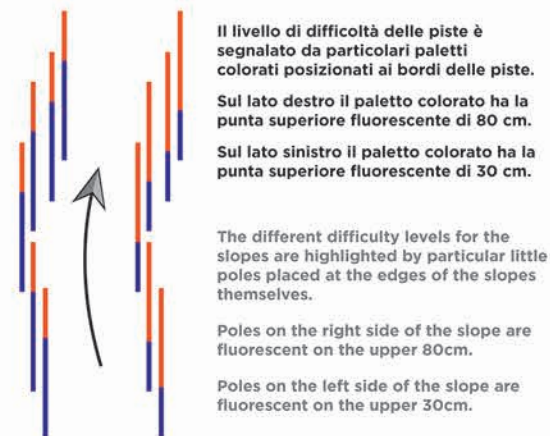

**Per la vostra sicurezza
For your safety**

**Segnalazione delle piste
Ski slope marking**

**Cartelli di pericolo
Danger signs**

Strutture / Infrastructures

- Tappeto Carpet
- Sciovia Ski Lift
- Biglietteria Ticket Office
- Soccorso Piste Ski Patrol
- Baby Park
- Scuola Sci Ski School
- Noleggio Ski Rental
- Ristoro Restaurant
- Solarium
- WC
- Parcheggio Parking
- Informazioni Info

Piste / Slopes

- 1 Bob
- 2 Baby
- 3 Baby - Campo Scuola
- 4 Campo Scuola 1
- 5 Campo Scuola 2
- 6 Campo Scuola - Baby
- 7 Barmassa 1
- 8 Barmassa 2
- 9 Barmassa Gare
- S1 Stradina 1
- S2 Stradina 2
- S3 Stradina 3